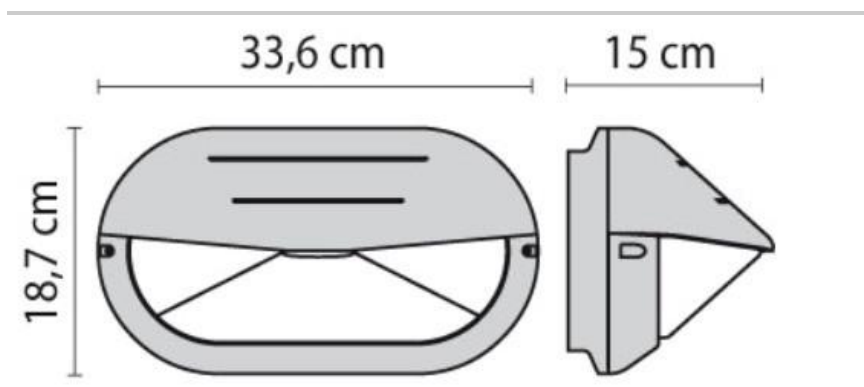

SUPERDELTA 33 VISA

CODICE: 001808

Serie di apparecchi da parete, da soffitto, su mensola e da palo per interni ed esterni, in due dimensioni, costituita da:

Corpo, anello, gabbia o VISA in tecnopolimero
Diffusore in vetro pressato e satinato internamente

Parabola riflettente in alluminio per le versioni incandescenza

Parabola per fluorescenza in tecnopolimero

Guarnizione ai polimeri

I reattori magnetici delle versioni fluorescenti sono dotati di termoprotezione secondo EN 60598-1:2004

Viti di chiusura in acciaio inox

- **Attacco:** E27
- **Watt:** 1X60 W
- **Colore:** AVORIO
- **Classe isolamento:** II
- **IK:** IK06 1J xx3
- **Ottica:** OTTICA ASIMMETRICA EXTRA DIFFONDENTE
- **Codice:** 001808