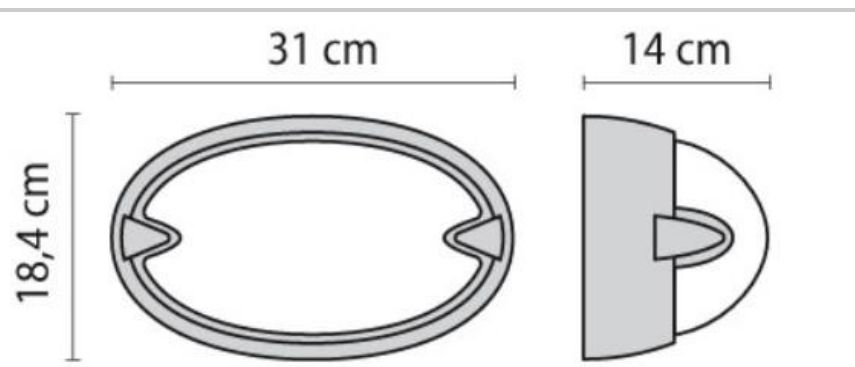

CHIP OVALE 30

CODICE: 005784

Serie di apparecchi da parete, da soffitto, su mensola e da palo per interni ed esterni, in due dimensioni, costituita da:

Base, anello o schermo in tecnopolimero

Diffusore in vetro pressato e satinato internamente

Parabola riflettente in alluminio per le versioni incandescenza

Guarnizione in silicone

Possibilità di alimentazione anche con tubo laterale Ø 20 mm

I reattori magnetici delle versioni fluorescenti sono dotati di termoprotezione secondo EN 60598-1:2004

Viti di chiusura in acciaio inox (su richiesta viti antifurto)

La versione CHIP OVALE 30 SAFE dispone di una griglia ad alta protezione in polycarbonato trasparente

- **Attacco:** E27
- **Watt:** 1X30 W
- **Colore:** GRIGIO METALLIZZ. OPACO
- **Classe isolamento:** II
- **IK:** IK06 1J xx3
- **Ottica:** OTTICA SIMMETRICA EXTRA DIFFONDENTE
- **Codice:** 005784